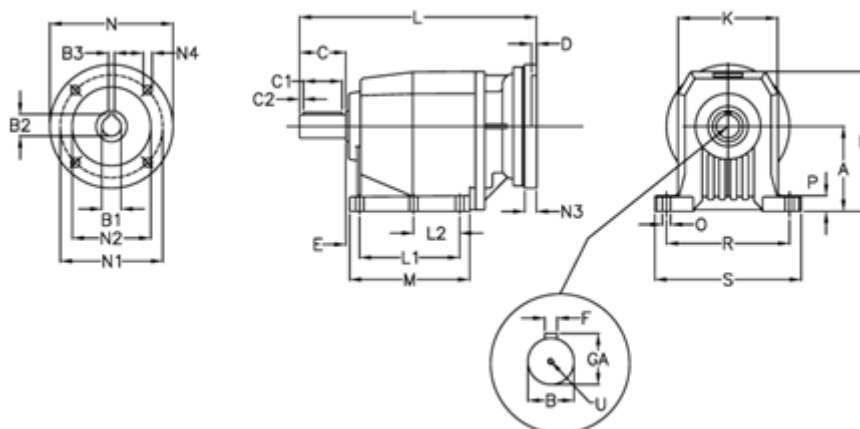

Varenummer: 40600710381235

Beskrivelse: Tandhjulsgeær C703P-103,8-P90B5

Mål

A = 210	D = 4.0	L2 = 0.0	P = 30
B = 60	E = 25	M = 222.0	R = 300
B1 = 24	F = 18	N = 200	S = 350
B2 = 27.3	GA = 64.0	N1 = 165	U = M20x42
B3 = 8	H = 349	N2 = 130	
C = 120	K = 262	N3 = 0	
C1 = 90	L = 473.0	N4 = M10x12	
C2 = 15	L1 = 165.0	O = 22	